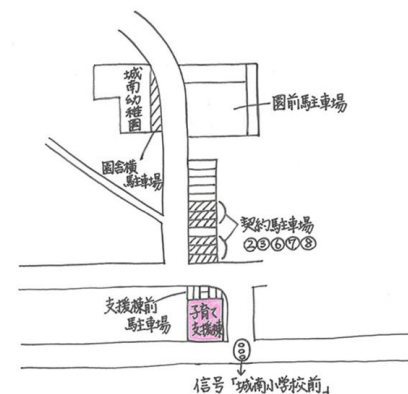

◆開催回数◆ 木曜日 計12回

*行事の都合で曜日が変わっているところもあります。

◆募集人数◆ 8組

◆時間◆ 10:00 受付~10:45

◆場所◆ 城南幼稚園から東に歩いてすぐの子育て支援棟 1階

◆入会対象◆ 2歳児(令和2年4月2日~令和3年4月1日生まれ)

◆入会条件◆ 令和6年度城南幼稚園3年保育に入園希望もしくはご検討されている方

◆利用料金◆ 入会金 5,000円

(入会金は、城南幼稚園へ入園される際に、
入園金の一部に充当させていただきます。)

◆申込方法◆ 登録申込書に記入し、園にご提出ください。

◆駐車場◆ 右記の図の駐車場に停めてください。

◆駐輪場◆ 園前の駐輪スペースに停めてください。

◆持ち物◆ 動きやすく汚れてもいい服装でお越しください。

・シール帳(初回にお渡しします)

・水筒 ・タオル

・参加料: 1回500円

支援棟園庭開放: 無料(雨天中止)

(教材費を含みます。その都度のお支払いをお願いします。)

◆ 感染予防対策についておよび参加される方へのお願い ◆

新型コロナウイルス感染対策は引き続き行っております。

受付にてアルコールがございますので、手の消毒のご協力をお願いいたします。

学校法人 久保学園

城南幼稚園

福岡市城南区七隈1-13-62